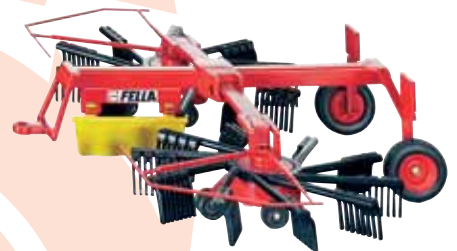

025107 1:32 3+

Fella hark - andaineuse - Schwader - whirl rake - hövändare

034857 1:32 3+

Eén assige aanhanger - Remorque 1 essieu - Ein-Achs-Anhänger - Single-Axle Trailer - Släp en-axlat

028871 1:32 3+

Dolly SIGA Duo

020770 1:32 3+

Moser graafmachine - pelle arrière - Heckbagger - Rear end digger - grävmaskin

020515 1:32 3+

Ploeg - Charrue brabant - Voldrehpflug - Plough - Plog

020647 1:32 3+

Vogel & Noot ploeg - Charue rotative - Aufsattel-Drehpflug - semi-mounted rotary plough - roterande plog