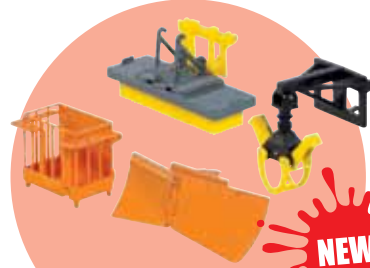

036616 1:32 3+
Voorladerhulpstukken - Accessoires pour chargeur frontal - Frontlader Anbaugeräte - Front loader accessories - Tillbehör frontlastare