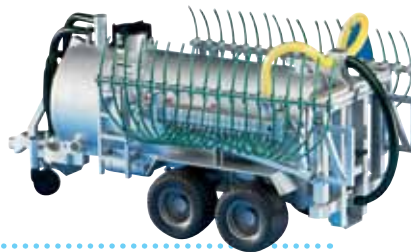

022518 1:16 3+

Bosbouwaanhanger met 4 boomstammen - Remorque forestière avec 4 troncs - Rückeanhänger mit 4 Baumstämmen - Forestry trailer with 4 trunks - Skogsvagn med 4 timmerstockar

020200 1:16 3+

Mengmesttank met zodebemester - Citerne avec rampe de pulvérisation - Fassanhänger mit Schleppschlauchverteiler - Slurry tanker with injector - Flytgödselspridare