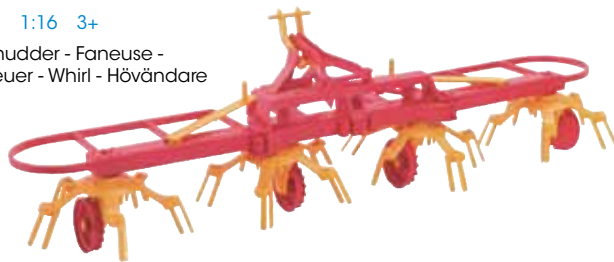

John Deere 1210E forwarder +4 boomstammen+houtgrijper - avec 4 troncs et bras de chargement - mit 4 Baumstämmen und Holzgreifer - with 4 trunks and grab - skotare med 4 timmerstockar och gripskopa

COMBI 

024918 1:16 3+
John Deere Gator 855D

024901 1:16 3+
John Deere Gator 855D met chauffeur - avec conducteur - mit Fahrer - with driver - med förare

630003 1:16 3+
Quad met bestuurder - avec pilote - mit Fahrer - with driver - med förare

021214 1:16 3+
Claas Rollant 250

022266 1:16 3+
Cambridge rol - rouleau à disques - Walze - roller - vält

023249 1:16 3+
Claas Disco 3050 FC Plus

022181 1:16 3+
Claas Disco 8550 C Plus

023256 1:16 3+
Claas Pick Up 300HD