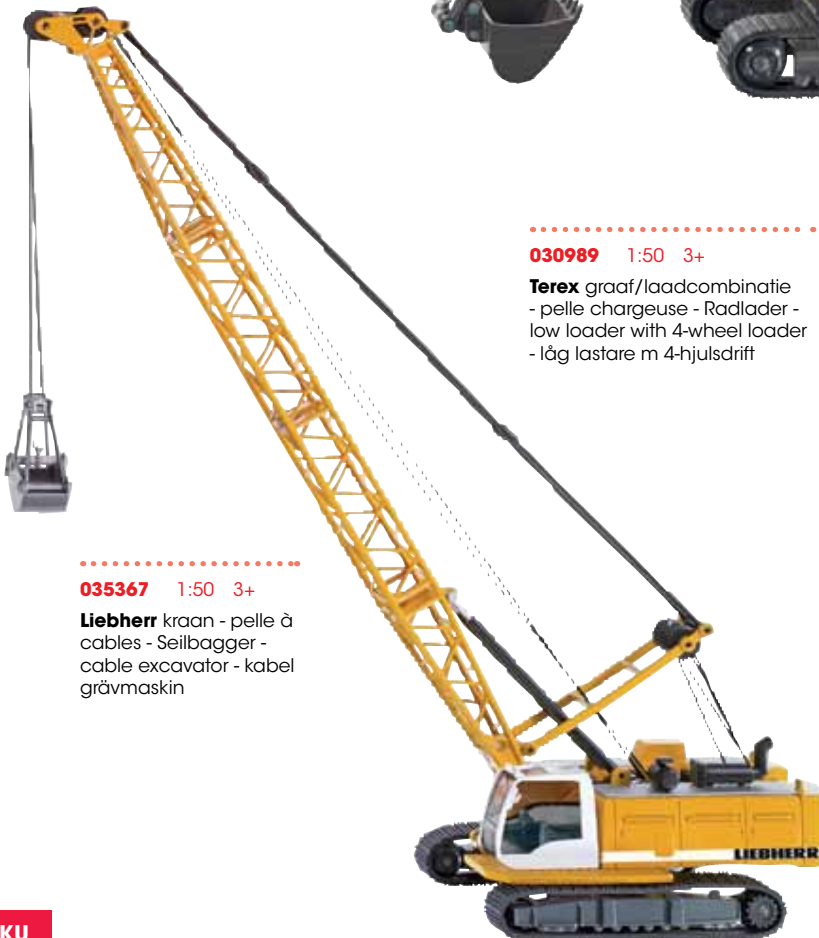

NEW!

035490 1:50 3+
Menzi Muck
spingraafmachine
- pelle araignée -
Schreitbagger
- walking excavator
- spindelgrävare

035091 1:50 3+
Wacker Neuson DW60

035360 1:50 3+
Volvo EC 290

030989 1:50 3+
Terex graaf/laadcombinatie
- pelle chargeuse - Radlader -
low loader with 4-wheel loader
- låg lastare m 4-hjulsdrift