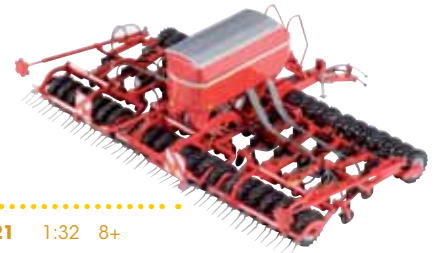

.....
601321 1:32 8+
Joskin Horsch sprinter 8ST

.....
602205 1:32 8+
Joskin Ferri Space

.....
602168 1:32 8+
Bredal K165

.....
602212 1:32 8+
Joskin Tetra-Cap

.....
602243 1:32 8+
Pichon M20

WIKING staat voor kwalitatief hoogwaardige modellen met perfecte details: collector items voor professionals! Les modèles détaillés **WIKING** sont exclusifs et haut de gamme : de véritables articles de collection pour les professionnels ! **WIKING!** Ein Name der für hochwertige und exklusiv detaillierte Modelle steht. Sammlerstücke nicht nur für Profis! **WIKING** represents high quality and exclusive detailed models : collector's items for professionals! **WIKING** står för hög kvalitet och exklusivt detaljerade modeller: samlarobjekt för proffs!