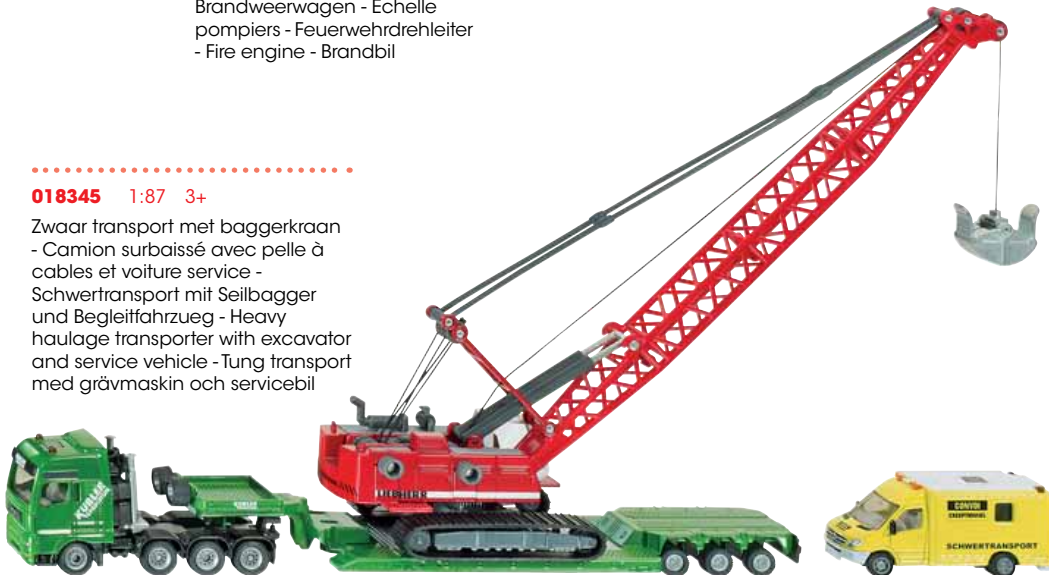

018345 1:87 3+
Zwaar transport met baggerkraan
- Camion surbaissé avec pelle à
cables et voiture service -
Schwertransport mit Seilbagger
und Begleitfahrzeug - Heavy
haulage transporter with excavator
and service vehicle - Tung transport
med grävmaskin och servicebil