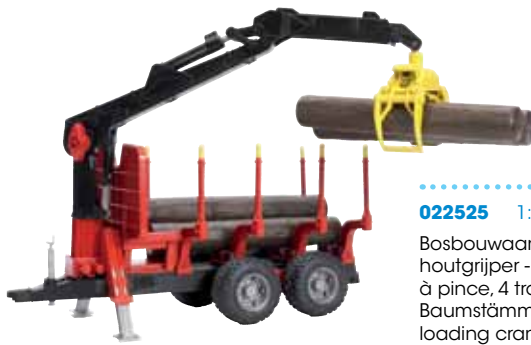

023478 1:16 3+
Pöttinger Vitasem 302ADD

021221 1:16 3+
Balenwickelaar - Enrubanneuse
- Ballenwickler - Male bale
wrapper - Inplastare för bal

022204 1:16 3+
Balentransporter met 8 ronde
hooibalen - Remorque à balles
rondes avec 8 balles rondes
- Rundballenanhänger mit 8
Rundballen - Bale transport
trailer with 8 round bales -
Rundbalskärra med 8 balar

022174 1:16 3+
Kuhn Discover XL

022167 1:16 3+
Krone hark - andaineur - Schwader
- dual rotary swath windrower -
dubbelroterande slåttermaskin

022242 1:16 3+
Krone KWT 8.82

022525 1:16 3+

Bosbouwaanhanger+kraan, 4 boomstammen en houtgrijper - Remorque forestière+bras de chargem. à pince, 4 troncs - Rückeanhänger+Ladekran, 4 Baumstämme und Holzgreifer - Forestry trailer with loading crane, 4 trunks and grab - Skogsvagn med lastkran, 4 timmerstockar och gripskopa