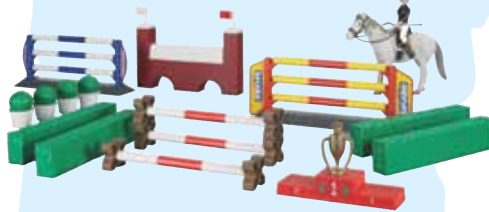

625306 1:16 3+

Springparcours met amazone en paard - Parcours de saut avec cavalière et cheval - Pferde-Springparcours mit Reiterin und Pferd - Horse jump parcours with horsewoman and horse - Stort hästhoppinderset med hästkvinnna och häst