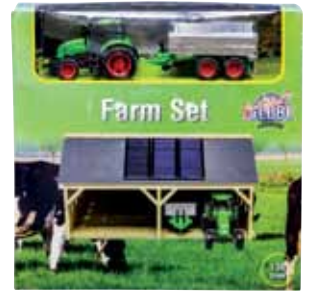

.....
307021 1:50 3+
Farm Set

.....
307007 1:50 3+
Farm Set