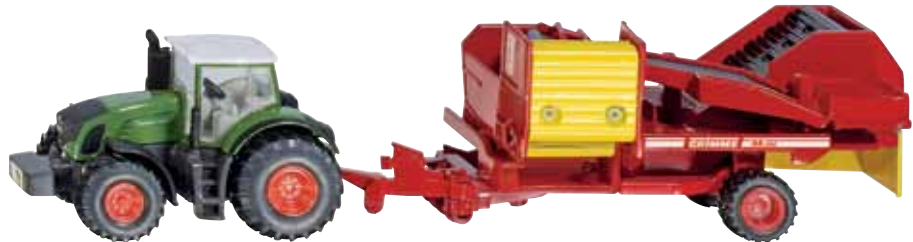

018087 1:87 3+

Fendt met aardappelrooier - avec récolteuse de pommes de terre - mit Kartoffelroder - with potato harvester - med potatissupptagare